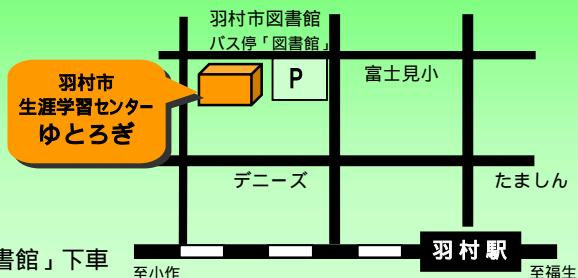

(チケットの購入方法)

公演開催日の2ヶ月前からゆとりぎチケットカウンターにて販売します。
公演チケットは下記マークの場所でも販売しています。
ゆとりぎチケットカウンター(9:00~17:00・月曜日休み) 042-570-0707
ス 羽村市スポーツセンター(9:00~17:00・月曜日休み) 042-555-0033
ぴ チケットぴあ(10:00~21:00) 0570-02-9999 (URL) <http://t.piacco.jp/index.html>
マ マルフジ青梅・羽村・福生各市内10店サービスカウンター
に西多摩新聞社チケットサービス フリーダイヤル 0120-61-3737
ヤマハミュージック西東京立川店 042-523-1431
ク 国立楽器国立店 042-573-4111