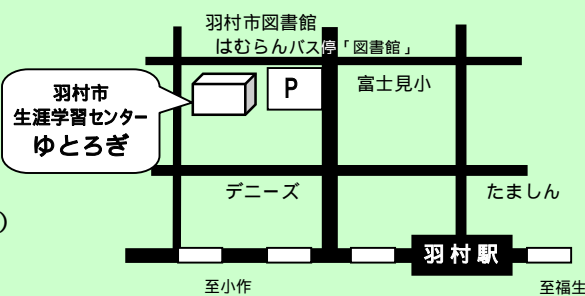

明るい定年を迎えるための総合講座

~ いきいきとした人生80年をめざして ~

回	講座名・講師	主な内容	開催要項
3	定年前後の法律テーマを考える ~明るい家族関係をめざして~ 弁護士 堀田和宏氏	定年を機に借金返済・財産贈与・夫婦関係などに関する法律の基礎知識を知ることによって明るい夫婦・家族のあり方を考えます。	9/22(土) 10:00~12:00 講座室1 1人700円
4	定年後の「健康」を考える ~健やかな人生80年をめざして~ 杏林大学講師 朝野聡氏	明るく、楽しい「第2の人生」は心身ともに「健康第一」から。健やかな身体と心で人生80年を生き抜く知恵を学びます。	10/6(土) 13:00~15:00 講座室1 1人700円

チケットのご予約・お求め・その他お問合せは

羽村市生涯学習センター
ゆとろぎチケットカウンター
TEL 042-570-0707

受付時間 9:00~17:00
毎週火曜日~日曜日(祝日を除く月曜日休館)
〒205-0003 羽村市緑ヶ丘1-11-5
羽村駅より徒歩約7分
羽村市コミュニティバス・はむらん利用、バス停「図書館」下車