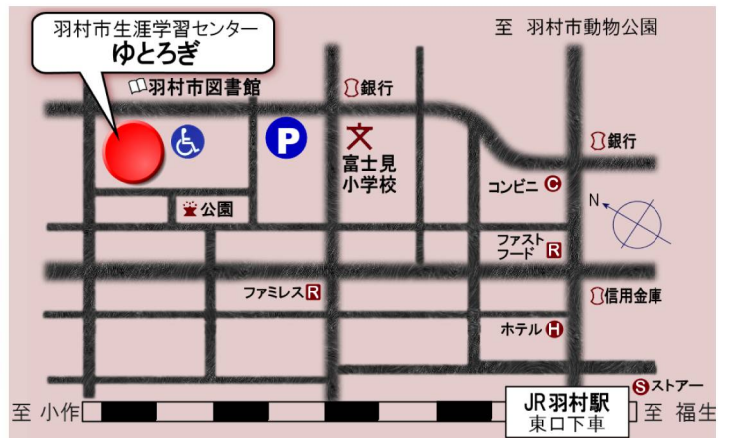

ゆとろぎ イベントガイド

● Vol. 31

「月刊ゆとろぎ」改題

発行：羽村市教育委員会
企画：羽村市生涯学習センター-ゆとろぎ
編集：ゆとろぎ協働事業運営市民の会

東京都羽村市緑ヶ丘 1-11-5 〒205-0003 ※羽村駅から徒歩7分
☎042-570-0707 FAX 042-570-6422
http://www.city.hamura.tokyo.jp
※受付時間 9:00~17:00 ※月曜日(祝日をのぞく)休館
※駐車場に限りがあります。ご来場の際はコミュニティーバス「はむらん」(図書館前下車)をご利用ください。

2008年9月15日
(毎月15日発行)

無断転載をお断りします。
Copyright © 2008 by YUTOROGI
All rights reserved.

超邦楽

**ユニットささかま
WITH 藤原道山 (RA)**

日本の楽器=お琴・三味線・尺八=を紹介する楽しいコンサート 保

日時：11月23日(日・祝)
開場：14:00/開演14:30
場所：大ホール(全席指定)
入場料：大人前売 3,000円
 大人当日 3,500円
 中学生以下 1,000円
チケット販売：**ゆ ス マ に**

子どもフェスティバル

スクリーンに大きく映した絵を観ながら、お話と歌とピアノなどの楽器演奏でつづる「お話ミュージックシアター」です。

♪♪♪

お菓子の船

日時：11月16日(日)
開場：13:30/開演14:00
場所：小ホール(全席自由)
入場料：一般1,000円 4歳~高校生500円
※3歳以下のお子さんは、保護者のひざの上なら無料です。
一時保育利用料：700円(おやつ代含む)

保

<チケット販売>
9月16日(火)午前9時から **ゆ**
9月17日(水)から **ス マ に**

劇団四季ファミリーミュージカル

むかしむかしゾウがきた

日時：平成21年1月4日(日) 保
開場：15:30/開演16:00
場所：大ホール(全席指定)
入場料：一般 3,800円
 高校生以下 1,800円
※2歳以下のお子さんは、保護者のひざの上なら無料です。
※当日券は席に余裕がある場合のみ販売します。
一時保育利用料・・・700円(おやつ代含む)

<チケット販売>
10月17日(金)から **ゆ**
18日(土)から **ス マ**
20日(月)から **に**