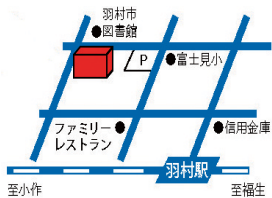

愛情ギョッとず〜っとはむら

ゆとろぎ イベントガイド

発行 羽村市教育委員会
編集 羽村市生涯学習センターゆとろぎ
羽村市生涯学習センターゆとろぎ協働事業運営市民の会

2018年8月15日(隔月15日発行)
8/15 ~ Vol.100

Copyright © 2008-2018 by YUTOROGI All rights reserved

羽村市公式サイト (ゆとろぎ)

祝 おかげさまで、イベントガイドは1000号を迎えました。

展示室

高畠那生絵本原画展

第19回日本絵本賞受賞作品「カエルのおでかけ」のほか、絵本の原画を展示します。大胆で躍動感溢れる作品を集めた高畠さんの魅力満載の原画展です。

9/19水 ~ 30日 無料
10:00~17:00(最終日16:00まで)

9/24(月・祝) 14:00~16:00

児童文学講演会(展示室) **無料**
講師:高畠那生さん

「カエルのおでかけ」

大ホール