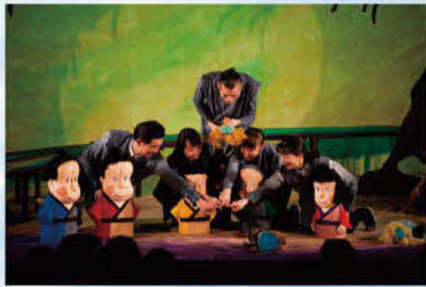

人形劇「河の童 - かわのわっぱ -」

原作:火野葦平「河童曼荼羅」 脚本・演出:立山ひろみ

河童と子どもたち、そしてある少女との交流、大人になったにんげん達と河童をめぐる物語。人形劇の新しい表現に挑戦し続ける「デフ・パペットシアター・ひとみ」ならではの世界をお楽しみ下さい。

ろう者と聴者が共につくる日本で唯一のプロの人形劇団

出演:デフ・パペットシアター・ひとみ

7/7日

販売中!

開場 13:30 開演 14:00 【全席自由】

大人(前売)1,500円(当日)2,000円

4歳~高校生以下 500円

(4歳未満の膝上鑑賞は無料)

大ホール 伝統文化交流事業inゆとろぎ

越中八尾おわら風の盆と西多摩の郷土芸能

6/22土

開場 16:30 開演 17:00

【全席指定】