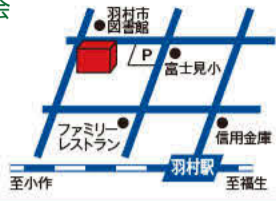

愛情ギョッとず〜っとはむら

ゆとろぎ イベントガイド

発行 羽村市教育委員会
編集 羽村市生涯学習センターゆとろぎ
羽村市生涯学習センターゆとろぎ協働事業運営市民の会

2019年6月15日(隔月15日発行)
6/15 ~ Vol.105

Copyright © 2008~2019 by YUTOROGI All rights reserved

羽村市公式サイト
(ゆとろぎ)

小ホール 人形劇がつなぐ、人と人の絆

人形劇「河の童 - かわのわっぱ -」

原作:火野葦平「河童曼荼羅」 脚本・演出:立山ひろみ

河童と子どもたち、そしてある少女との交流、大人になったにんげん達と河童をめぐる物語。人形劇の新しい表現に挑戦し続ける「デフ・パペットシアター・ひとみ」ならではの世界をお楽しみ下さい。

ろう者と聴者が共につくる日本で唯一のプロの人形劇団

出演:デフ・パペットシアター・ひとみ

7/7日

販売中!

開場 13:30 開演 14:00 【全席自由】