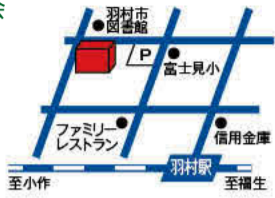

愛情ギョッとず〜っとはむらゆとろぎ イベントガイド

発行 羽村市教育委員会
編集 羽村市生涯学習センターゆとろぎ
羽村市生涯学習センターゆとろぎ協働事業運営市民の会

2020年8月15日(隔月15日発行)
8/15 ~ Vol.112

Copyright © 2008~2020 by YUTOROGI All rights reserved

羽村市公式サイト (ゆとろぎ)

展示室

田中友佳子絵本原画展

無料

9/2(水)~13日

10:00~15:00 ※9/7(日) 休館

「かっぱのかっぺいとおおきなきゅうり」と8月に出版の新作絵本「こんたのさかなつり」の原画を展示します。原画の世界をお楽しみください。

「こんたのさかなつり」

「かっぱのかっぺいとおおきなきゅうり」

田中友佳子トークイベント ~田中友佳子 絵本の世界を語る~
9/6(日)13:00~14:30 レセプションホール 定員:40名(先着・事前予約制)
受付:8/15(土)より羽村市図書館にて受付開始(市外の方は8/19(水)より受付)

大ホール

ゆとろぎ

左手のピアニスト 智内威雄

~心に響く命の音~

9/27(日) 開場 13:00 開演 14:00

販売中!

大人(前売)1,500円
(当日)2,000円
高校生以下 500円
【全席指定】定員 222名
※未就学児は入場できません。

「心に響く命の音」と称される左手による深い音楽性と卓越した演奏を、トークと共に楽しみください。