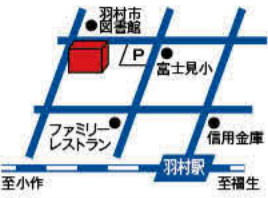

愛情ギョッとず〜っとはむら

ゆとろぎ イベントガイド

羽村市公式サイト (ゆとろぎ)

発行 羽村市教育委員会
編集 羽村市生涯学習センターゆとろぎ
羽村市生涯学習センターゆとろぎ協働事業運営市民の会

2020年10月15日(隔月15日発行)
10/15 ~ Vol.113

Copyright © 2008~2020 by YUTOROGI All rights reserved

大ホール

栗コーダーカルテットコンサート

NHK Eテレ「ピタゴラスイッチ」でおなじみのバンドが再来!!
リコーダーやウクレレなどのやさしい音色をお届けします。

11/21 土 開場 13:00 開演 14:00

販売中!

大人 (前売) 2,000円
(当日) 2,500円
高校生以下 1,000円

※未就学児は入場できません。
【全席指定】定員 222名

栗コーダーカルテット

ゲスト:安宅浩司

出演:栗コーダーカルテット ゲスト:安宅浩司
曲目:小組曲「ピタゴラスイッチ」、帝国のマーチ(ダースペーダーのテーマ)、マヨネーズ第二番 他