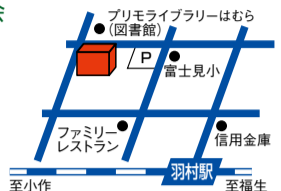

ゆとろぎ イベントガイド

羽村市公式サイト (ゆとろぎ)

発行 羽村市教育委員会
編集 羽村市生涯学習部生涯学習推進課
羽村市生涯学習センターゆとろぎ協働事業運営市民の会

2023年4月15日(隔月15日発行) 4/15 ~ Vol.128

Copyright © 2008~2023 by YUTOROGI All rights reserved