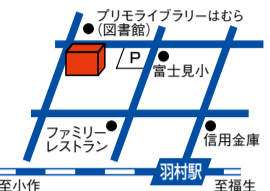

愛情ギョッとず〜っとはむら

ゆとろぎ イベントガイド

羽村市公式サイト (ゆとろぎ)

発行 羽村市教育委員会
編集 羽村市生涯学習部生涯学習推進課
羽村市生涯学習センターゆとろぎ協働事業運営市民の会

2023年10月15日(隔月15日発行)
10/15 ~ Vol.131

Copyright © 2008~2023 by YUTOROGI All rights reserved

全館 (学習室3を除く) ~みんなで 楽しく学び 未来につなごう 羽村の文化~

第54回羽村市文化祭 10/8日~11/3(金・祝)

展示 第1期 10/11(水)~15(日) 書道,篆刻,手工芸,絵画,囲碁他
第2期 10/18(水)~22(日) 絵画,手工芸,俳句,写真他
第3期 10/25(水)~29(日) 華道,絵手紙,絵画,陶芸,写真,茶道他

ホール 10/14(土) 日舞・芸能他 10/15(日) 洋舞
10/21(土) 洋舞 10/22(日) 邦楽・芸能他
10/28(土) 合唱 10/29(日) 洋楽器・踊り

体験教室 詳細裏面

特別企画 10/8(日) オープニングイベント・文化講演会 神山敬章氏
「自分から始める生涯学習」・シンポジウム・アトラクション
10/21(土) ふれあいステージ 北杜市「北の杜吹奏楽団」、
羽村高校軽音楽部&ダンス部
11/3(金・祝) 特別公演「要整理券」(文化祭期間中に配付)
第1部 亜羅仁&りり杏エキサイティングマジックショー
第2部 岩崎由美恵による独唱~歌はいつもそばに~
幕間に、萬沢明 草笛コンサート *市民公募俳句、小・中学生の習字(10/11~29)

その他、詳しくは裏面、広報はむら10/1号をご覧ください。

主催：第54回羽村市文化祭実行委員会 後援：羽村市、羽村市教育委員会、羽村市文化協会