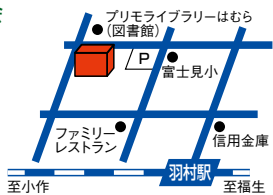

愛情ギュッとず〜っとはむら

ゆとろぎ イベントガイド

羽村市公式サイト (ゆとろぎ)

発行 羽村市教育委員会
編集 羽村市生涯学習部生涯学習推進課
羽村市生涯学習センターゆとろぎ協働事業運営市民の会

2024年2月15日(隔月15日発行)
2/15 ~ Vol.133

Copyright © 2008~2024 by YUTOROGI All rights reserved

1階ロビー・2階廊下

第48期 ゆとろぎ美術館