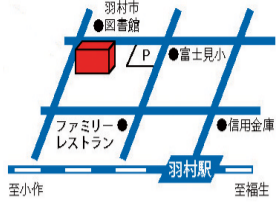

ゆとろぎ イベントガイド

発行 羽村市教育委員会
編集 羽村市生涯学習センターゆとろぎ
羽村市生涯学習センターゆとろぎ協働事業運営市民の会

2016年2月15日(隔月15日発行)
2/15 ~ Vol.85

Copyright © 2008~2016 by YUTOROGI All rights reserved

ゆとろぎは、おかげさまで10周年

大ホール ゆとろぎ開館10周年記念事業 **ゆ ス マ に 保**

HAMURA アニソンライブ

羽村でアニソン、やります! **販売中!**

2/28 日

開場 15:00 開演 15:30
大人:(前売)3,000円 (当日)3,200円、
高校生以下:2,500円【全席指定】