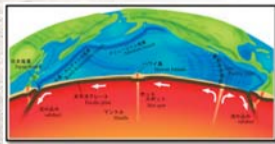

堀越 彰 (ドラム)

防災講座 **要申込み 保**

動く地球プレートと日本の地震

なぜ地震が日本では多発するのか、の素朴な疑問に答えます!

3/26 土

13:30~15:30
会場:レセプションホール
講師:仲西理子さん (JAMSTEC 技術研究員)

「プレート運動の模式図」(気象庁ホームページより)

展示室 ゆとろぎ開館10周年記念事業