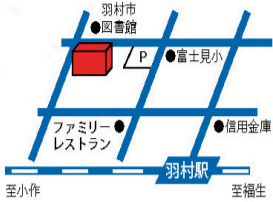

ゆとろぎ イベントガイド

発行 羽村市教育委員会
編集 羽村市生涯学習センターゆとろぎ
羽村市生涯学習センターゆとろぎ協働事業運営市民の会

2016年8月15日(隔月15日発行)
8/15 ~ Vol.88

Copyright © 2008~2016 by YUTOROGI All rights reserved

大ホール フレッシュ名曲コンサート 2016 **ゆ ス マ に 保**

フレッシュ名曲コンサート
ゆとろぎアメリカン・クラシック **販売中!**