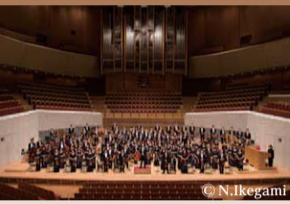

ゆとろぎ イベントガイド

発行 羽村市教育委員会
編集 羽村市生涯学習センターゆとろぎ
羽村市生涯学習センターゆとろぎ協働事業運営市民の会

2016年8月15日(隔月15日発行)
8/15 ~ Vol.88

Copyright © 2008~2016 by YUTOROGI All rights reserved

大ホール フレッシュ名曲コンサート 2016 **ゆ ス マ に 保**

フレッシュ名曲コンサート
ゆとろぎアメリカン・クラシック **販売中!**

ドヴォルザーク 交響曲第9番「新世界より」、ガーシュイン「ラプソディ・イン・ブルー」などをお楽しみください。

11/20 日

開場 14:30 開演 15:00

大人:(前売)3,000円 (当日)3,500円、高校生以下:1,500円【全席指定】
※未就学児は入場できません。

指揮:原田 慶太楼
ピアノ:黒岩 航紀
ナビゲーター:朝岡 聡
(フリーアナウンサー/
コンサート・ソムリエ)
管弦楽:東京交響楽団

東京交響楽団

小ホール 「昭和歌謡コンサート」~昭和の名曲は世代を越えて~ **ゆ ス マ に 保**

「ザ・ピーナッツ」、「ちあきなおみ」、「山口百恵」、「フランク永井」など、昭和を彩った懐かしの名曲の数々を、女性ヴォーカルデュオ「セロンカプリス」のハーモニーと生バンドの演奏でお届けします。

平成生まれの方もきっとその情緒豊かな昭和歌謡の魅力に出会えます。 **販売中!**

9/3 土 開場 14:30 開演 15:00

入場料:大人(前売)1,500円、(当日)1,700円
高校生以下 500円【全席自由】

※未就学児は入場できません。

小ホール 平成28年度次代の文化を創造する新進芸術家育成事業 **ゆ ス マ に 保**

「落語」橋ノ圓満

「漫才」カントリーズ

「落語」三笑亭 夢太郎

「落語」春風亭 昇羊

「落語」笑福亭 茶光

9/24 土 開場 13:30 開演 14:00 **販売中!**

大人(前売)1,000円 (当日)1,200円
高校生以下 500円【全席自由】

※未就学児は入場できません。
主催:文化庁、公益社団法人 落語芸術協会

今後の開催予定
第50回: 12/10(土) 14:00開演
第51回: 2/25(土) 14:00開演

第49回羽村ゆとろぎ寄席

大ホール 東京芸術座「夏の庭-The Friends-」 **ゆ ス マ に 保**

だってオレたち あの世に知り合いがいるんだ それってすごい心強くないか?

2/26 日

開場 13:30 開演 14:00

8/16 必 販売開始

大人(前売)1,500円 (当日)2,000円
高校生以下 800円【全席自由】

ワークショップ・バックステージツアーも開催予定!

子育て講座 **保**

「はむらパスクール」父親であることを楽しもう!

パパを楽しむ生き方や、パパならではの親子遊びなどを学びます。これからパパになる方も参加できます。

ママも同席できます

父親が変われば、社会が変わる!

9/17 土 10:00~12:00 講座室2

講師:安藤哲也さん(NPO法人ファザーリング・ジャパン代表理事)

9/25 日 10:00~12:00 講座室1

講師:橋謙太さん(NPO法人ファザーリング・ジャパン「メインマンプロジェクト」リーダー)

10/2 日 10:00~12:30 創作室1

講師:新井奈々子さん、ホップの会所属保育士(市内男性保育士の会)

無料

防災講座シリーズ **保**

歴史に学ぶ防災論~関東大震災は生きている

93年前、あなたの住んでいる足元が激しく揺れた!

10/1 土

開場 13:00 13:30~15:30

講座室1

講師:武村雅之さん

(名古屋大学 減災連携研究センター教授)

無料

羽村市生涯学習センター **ゆとろぎ**
042-570-0707
〒205-0003 東京都羽村市緑ヶ丘1-11-5

※チケットの販売初日はゆとろぎ窓口のみで、翌日以降は下記でも販売します(公演によって販売所が異なります)。