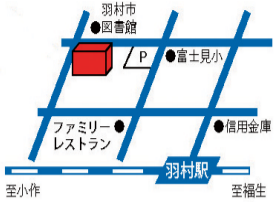

# ゆとろぎ イベントガイド

発行 羽村市教育委員会  
編集 羽村市生涯学習センターゆとろぎ  
羽村市生涯学習センターゆとろぎ協働事業運営市民の会

2016年10月15日(隔月15日発行)  
**10/15~Vol.89**

Copyright © 2008~2016 by YUTOROGI All rights reserved

全館