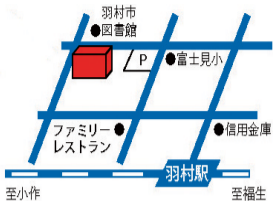

ゆとろぎ イベントガイド

発行 羽村市教育委員会
編集 羽村市生涯学習センターゆとろぎ
羽村市生涯学習センターゆとろぎ協働事業運営市民の会

2017年4月15日(隔月15日発行)
4/15~Vol.92

Copyright © 2008~2017 by YUTOROGI All rights reserved

至小作 至福生

小ホール 文化庁委託事業 平成29年度次代の文化を創造する新進芸術家育成事業

〔落語〕
瀧川 鯉朝