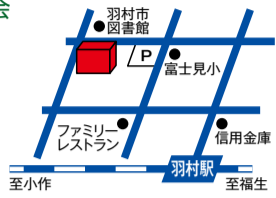

ゆとろぎ イベントガイド

発行 羽村市教育委員会
編集 羽村市生涯学習センターゆとろぎ
羽村市生涯学習センターゆとろぎ協働事業運営市民の会

2017年6月15日(隔月15日発行) 6/15~Vol.93

Copyright © 2008~2017 by YUTOROGI All rights reserved

展示室

17th アート in はむら展 無料

現代アートをゆとろぎ全館に展示します

7/5水~17月祝