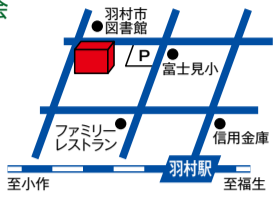

愛情ギョッとず〜っとはむら

ゆとろぎ イベントガイド

発行 羽村市教育委員会
編集 羽村市生涯学習センターゆとろぎ
羽村市生涯学習センターゆとろぎ協働事業運営市民の会

2017年12月15日(隔月15日発行)
12/15~Vol.96

Copyright © 2008~2017 by YUTOROGI All rights reserved

羽村市公式サイト (ゆとろぎ)

至小作 至福生

伝統文化交流事業 in ゆとろぎ

大ホール

熊本・岩手災害復興支援公演
『山鹿灯籠・中野七頭舞』 **販売中!**

1/6 土
開場 12:30
開演 13:00

【出演】
鹿本農業高校郷土芸能伝承部
岩泉高校郷土芸能同好会
羽村の祭ばやし保存連合会 (小作本町囃子保存会)

大人1,500円 高校生以下500円
【全席指定】※未就学児は入場できません

山鹿灯籠 中野七頭舞 羽村の祭ばやし

大ホール

『**天空の御嶽神楽**』

1/14 日 開場 13:30 開演 14:00 **入場券配布中**

入場料：無料 (要入場券、ゆとろぎ窓口にて配布中。)
【全席自由】※未就学児は入場できません。

浦安 奉幣

展示室

『**御嶽神楽展**』

1/6 土~1/14 日
10:00~17:00 **無料**

神楽衣装や武蔵御嶽神社に関連した物具の展示

ホワイエ等

1/7 日 『お正月を遊ぼう』 (初釜、書初め、初生け、コマまわし、けん玉など) 11:00~14:00
『ゆとろぎ邦楽サロンコンサート』 (詩吟、箏・尺八) 12:00~13:00

無料 (初釜のみ 100円)・詳しくは裏面をご覧ください

サロンコンサート

小ホール

平成29年度次代の文化を創造する新進芸術家育成事業

第55回羽村ゆとろぎ寄席

【落語】古今亭 今輔
【奇術】山上兄弟
【落語】瀧川 鯉斗
【落語】古今亭 寿輔
【落語】立川 幸之進
【落語】瀧川 あまぐ鯉

3/10 土
開場 13:30 開演 14:00 【全席自由】 **販売中!**

大人 (前売) 1,000円 (当日)1,200円
高校生以下 500円 ※未就学児は入場できません。

主催：文化庁、公益社団法人 落語芸術協会
後援：羽村市教育委員会

小ホール

第8回 ゆとろぎ想ひ出の映画鑑

『**ひまわり**』 (1970年公開作品) **12/16 土**
開場 13:30 開演 14:00 (16:00終演予定)

上映前に、山谷隆夫さんによるギターの生演奏を行います。
【受付方法】
当日13:00より、小ホール入口にて入場券を配布します。
※ひとり1枚まで。定員(252名)に達し次第、配布を締め切ります。
※未就学児は入場できません。
＜監督＞ヴィットリオ・デ・シーカ ＜音楽＞ヘンリー・マンシーニ
＜出演＞ソフィア・ローレン、マルチェロ・マストロヤニ 他

小ホール

第27回ゆとろぎ映画劇場

『**わたしを離さないで**』 (2010年公開作品) **2/24 土** **無料**

開場 13:30 開演 14:00 (15:50終演予定)
直接会場へお越しください。
※未就学児は入場できません。

＜監督＞マーク・ロマネク
＜出演＞キャリー・マリガン、アンドリュー・ガーフィールド、キーラ・ナイトレイ 他
ノーベル文学賞を受賞したカズオ・イシグロ氏が2005年に発表した同名の小説を映画化した作品です。

小ホール

羽村ゆかりの講談師 **田辺凌鶴 in ゆとろぎ**

出演：田辺凌鶴・田辺凌天・ゲスト講談師
西多摩出身の講談師、田辺凌鶴がゆとろぎへやってきます。

3/17 土 **12/16 日 販売開始**
開場 13:30 開演 14:00

大人 (前売) 1,000円 (当日)1,200円
高校生以下 500円 【全席自由】
※未就学児は入場できません。

田辺 凌鶴

大ホール

神津善行の文化講座と音楽会 第4回 (最終回)

『**神津善行コンサート**』

3/1 木
開場 13:30 開演 14:00
受講料：2,000円

【出演】
坂田美子 (琵琶)
高橋薫子 (ソプラノ)
鈴木直樹 (クラリネット)
田尻かをり (ヴァイオリン)
鎌田しのぶ (ピアノ)

【全席自由】※未就学児は入場できません 主催：公益財団法人 青梅佐藤財団

1階ロビー、2階廊下

ゆとろぎ美術館

29期：開催中 12/23 (土・祝)まで 9:00~22:00
ペーパークラフト 鈴木 未都 **無料**

30期：2月上旬~3月下旬

先端テクノロジー講座

「ここまで身近になったIoT (アイオーティー)……
ものがインターネットに結びつくとは？」

“インターネットに接続し、スマートフォンを経由して遠隔で制御できるエアコン”など、IoT=モノがインターネットと結びつく社会はわたしたちの生活を大きく変えつつあります。
IoT実用の最前線から、豊富な実例を紹介します。

12/17 日 13:30~15:30 **無料**

講座室1 講師：糸野 文洋 (クメノフミヒロ)さん (日本工業大学准教授・工学博士)

※保マークのあるイベントは、一時保育 (有料・8日前までに要予約) が利用できます。問合せ・申込みはゆとろぎへ。 **詳細は裏面をご覧ください**