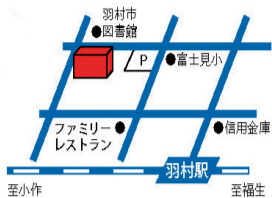

愛情ギュッとず〜っとはむら

ゆとろぎ イベントガイド

羽村市公式サイト (ゆとろぎ)

発行 羽村市教育委員会
編集 羽村市生涯学習センターゆとろぎ
羽村市生涯学習センターゆとろぎ協働事業運営市民の会

2018年6月15日(隔月15日発行)
6/15 ~ Vol.99

Copyright © 2008~2018 by YUTOROGI All rights reserved

至小作 至福生

大ホール 伝統文化交流事業 in ゆとろぎ **ゆすまにイ保**

越中八尾おわら風の盆と西多摩の郷土芸能

6/23 土 開場 16:30 開演 17:00 **販売中!**

大人: 500円 高校生以下: 100円

【全席指定】※未就学児は入場できません。

出演: 富山県民謡越中八尾おわら保存会
川野車人形保存会(奥多摩町)

★チケット購入者全員に富山県の伝統工芸「八尾和紙」を使った特製しおりをプレゼントします。