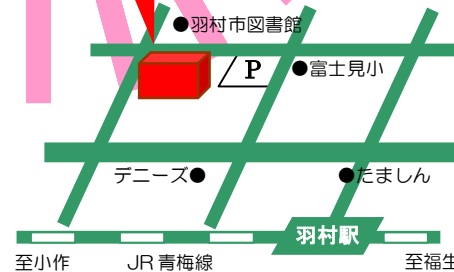

5/13(日) 劇団風の子公演「のら」

(小学生以上対象作品)

PM2:00 開演 大ホール

入場料 大人 2,000円 高校生以下 1,000円

※4歳以上はチケットが必要です

5/19(土) 清水きよしパントマイム 「幻の蝶 Vol.113」

(小学生高学年以上対象作品)

PM6:00 開演 小ホール

入場料 大人 2,000円 高校生以下 1,000円

5/20(日) バンドフェスティバル

西多摩からメジャーへ?!?楽しいバンドのお祭りです。遊びにきてね♪

入場無料 小ホール(時間未定)

会場 羽村市生涯学習センター
ゆとろぎ

主催・問合せ 羽村市生涯学習センターゆとろぎ Tel.042-570-0707
企画・運営 ゆとろぎ協働事業運営市民の会・(特)子どもと文化のNPO子ども劇場西多摩
※内容は一部変更になる場合があります。