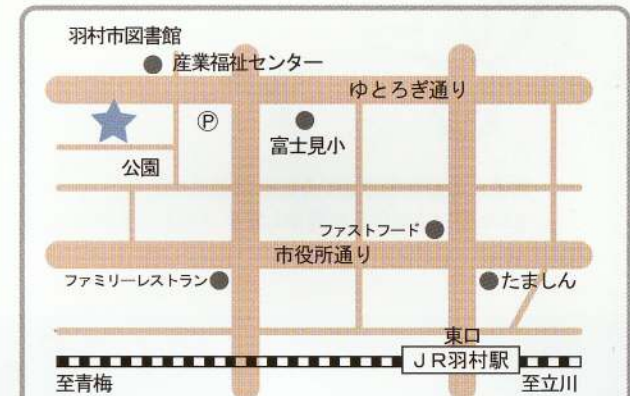

## 交流パーティー

2009年6月28日(日) 17時～

ゆとろぎ1F 喫茶室 コナモーレ

作家と市民のコミュニケーションの場として

交流パーティーを開きます。

参加費1500円です。お気軽にご参加ください。