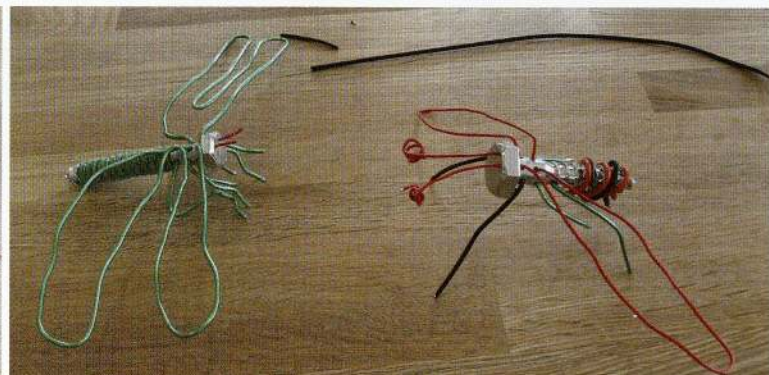

# アートinはむら展IX アートフェスティバル

市民と美術作品がより身近な環境の中で触れ合い鑑賞できるように「羽村市生涯学習センターゆとろぎ」のフリースペースやエントランスに作品を展示します。「ゆとろぎ」が美術作品で埋め尽くされます。

写真は過去の「アートinはむら展」の会場風景です。

アートinはむら展IX