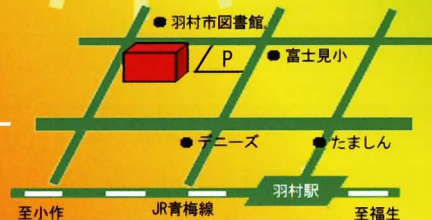

2009
ゆとろぎ

青少年健全育成の集い

青少年&子ども

フェスティバル

おいでよ ゆとろぎの森へ

青少年健全の育成の日

青少年フェスティバル

もぎ店、ギターデュオ・ダンスなどのアトラクション、ポスターコンクール入選作品の展示など、青少年健全育成の日を盛り上げます。
もぎ店での販売は、すべて金券で行います。引換所でお金と交換してください。

11/14 (土) AM11:00~PM2:30

※午前6:00から午後4:00まで会場付近のゆとろぎ通りは車両通行止めになります。
ご協力をお願いいたします。

子どもフェスティバル

あそび・体験のひろば

シャボン玉あそび・おばけやしき・おんがくあそび
などなど…ゆとろぎの森であそんじゃおう！
人形作りや大道芸・もぎ店もあるよ！

11/14 (土)・15 (日) AM10:00~PM3:00

※あそびの内容は変更になる場合があります。
※参加費が必要なコーナーもあります。

11弦ギターデュオ十和

PM6:30 開演 小ホール

入場料 大人・子ども共通 前売2,000円 当日2,500円

※4歳以上はチケットが必要です。

人形劇団プーク

ちびっミカムのぼうけん

PM2:30 開演 大ホール

入場料 大人 2,500円 3歳~高校生1,500円 (10枚以上同時購入500円引き)

※3歳未満のお子さんが保護者のひざの上で鑑賞する場合は無料です。

会場

羽村市生涯学習センターゆとろぎ

主催 羽村市・羽村市教育委員会/問合せ 羽村市子ども家庭部児童青少年課

羽村市生涯学習センターゆとろぎ

TEL042-555-1111(青少年フェスティバル)

TEL042-570-0707(子どもフェスティバル)

企画・運営 青少年健全育成の日実行委員会・ゆとろぎ協働事業運営市民の会

協力 (特)子どもと文化のNPO子ども劇場西多摩

※内容は一部変更になる場合があります。

※駐車場に限りがありますのでなるべく公共交通機関をご利用ください。