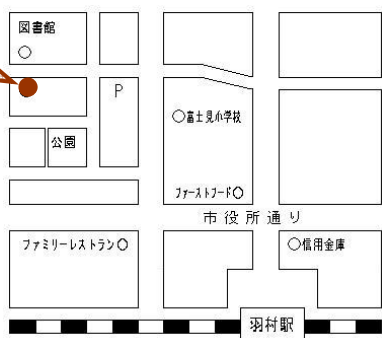

主 催 : 羽村市教育委員会
協 力 : 羽村市文化協会