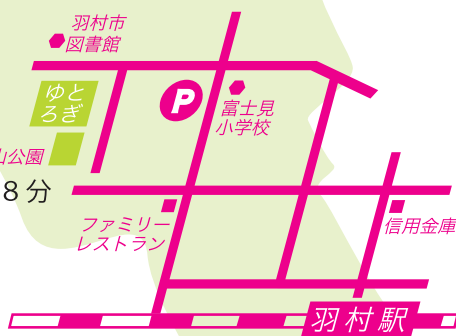

無 料

日 程：7月3日(土)

時 間：14:00～16:00

会 場：1階展示室集合

市民が作品により親しんで
もらえるよう、ギャラリー
トークを行います

はなす 交流パーティー

party

日 程：7月3日(土)

時 間：16:30分～

会 場：コナモレ

会 費：1500円

作家と市民のコミュニケーション
の場として交流パーティーを開き
ます。是非ご参加ください。

きく

無 料

ちいさな コンサート

mini concert

日 程：期間中、土・日 実施 予定

時 間：12:00～13:00

会 場：交流ひろば

[雨天の場合会場の変更あり]

羽村駅