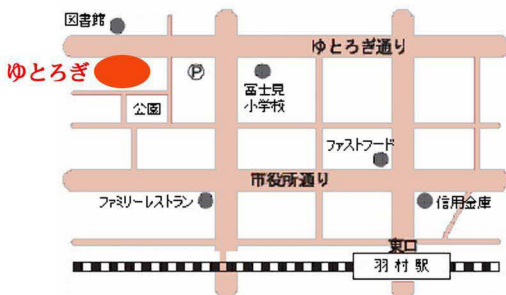

チケット取扱所

- ●ゆとろぎチケットカウンター
- ●羽村市スポーツセンター
- ●マルフジ各店 (羽村、青梅、福生)
- ●西多摩新聞社チケットサービス [0120-61-3737]

【好評発売中】

主催：羽村市教育委員会 企画運営：ゆとろぎ協働事業運営市民の会
〒205-0003 羽村市緑ヶ丘1-11-5 電話042-570-0707 Fax042-570-6422