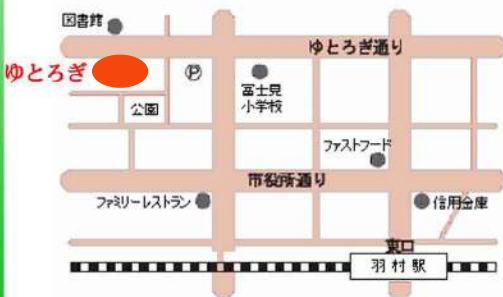

第29回

羽村ゆとろぎ寄席

桂歌丸師匠率いる落語芸術協会全面協力!

真打

春風亭柳之助

真打

三遊亭遊之介

太神楽

鏡味初音

平成23年 9月24日(土) 開場 13:30 開演 14:00
羽村市生涯学習センターゆとろぎ小ホール

大人 前売 1,000円 当日 1,200円
小学生~高校生 500円 ※全席自由

チケット取扱所

- ゆとろぎチケットカウンター
- 羽村市スポーツセンター
- マルフジ各店 (羽村、青梅、福生)
- 西多摩新聞社チケットサービス [0120-61-3737]

【好評発売中】

主催：羽村市教育委員会 企画運営：ゆとろぎ協働事業運営市民の会
〒205-0003 羽村市緑ヶ丘1-11-5 電話042-570-0707 Fax042-570-6422