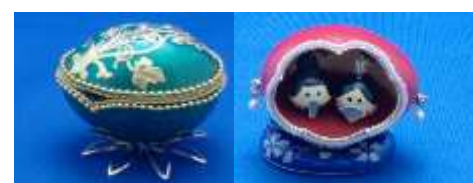

主催 羽村市教育委員会

企画運営 羽村市生涯学習センターゆとろぎ協働事業運営市民の会

問合せ 羽村市生涯学習センターゆとろぎ TEL042-570-0707

公開制作 &
ギャラリートーク
2月9日(土) 14:00～
直接会場へお越しください。

ワークショップ

①10:30～ ②13:30～

材料費 1,500 円

作家来館時に開催します。
直接会場へお越しください。

ワークショップ作品例