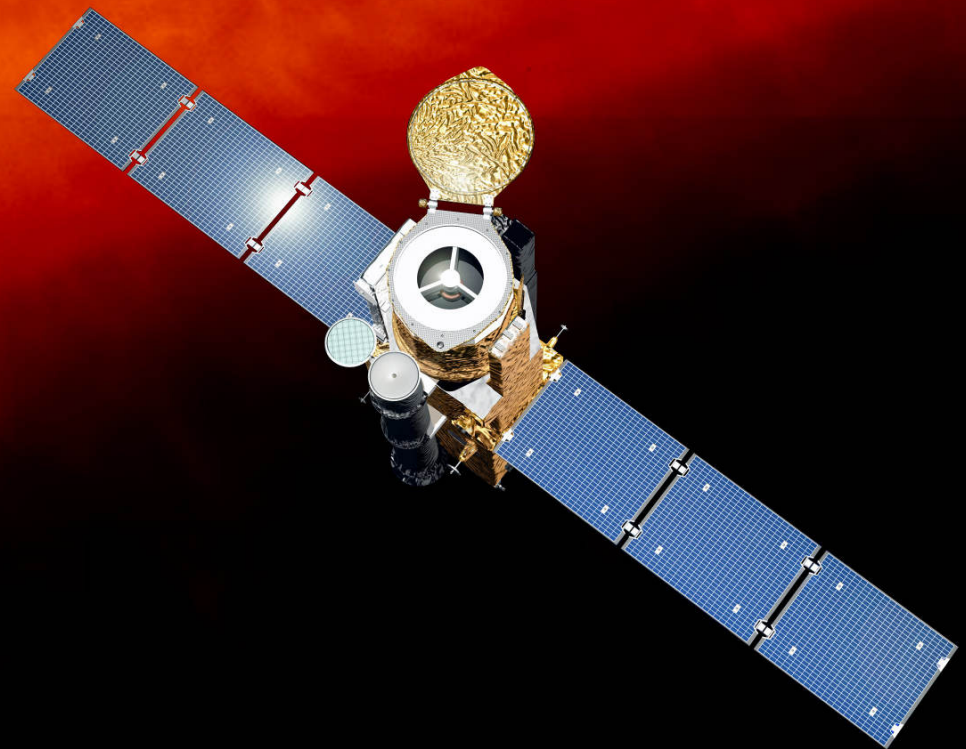

YUTOROGI SCIENCE THEATER

ゆとろぎ サイエンス シアター

謎だらけの太陽

講師： 坂尾太郎 先生

太陽観測衛星「ひので」プロジェクトマネージャ
宇宙航空研究開発機構 太陽系科学研究系 准教授

2014. **2 / 22** (土)

10:00 - 12:00 (開場 9:30)

羽村市生涯学習センター
ゆとろぎ小ホール

問合せ/申込み/会場：

〒205-0003 羽村市緑ヶ丘1-11-5
羽村市生涯学習センターゆとろぎ

☎042-570-0707

9:00 - 17:00 (月曜休館)

太陽観測衛星ひので(SOLAR-B)によって、これまで私たちが想像もしていなかった自然の姿とその背後で働く物理過程がしだいに明らかになり、私たちの自然を観る目が一層豊かになります。

主催：羽村市教育委員会
企画・運営：ゆとろぎ協働事業運営市民の会

画像提供：JAXA/国立天文台
イラスト/池下章裕