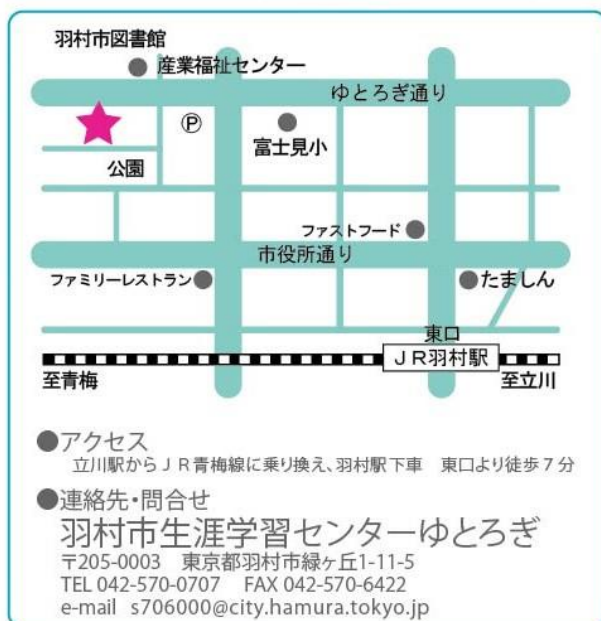

主催 羽村市教育委員会
企画運営 羽村市生涯学習センターゆとろぎ協働事業運営 市民の会
Tama Artist Citizen ネットワーク(TACネットワーク)
協力 日野自動車株式会社、アートYou 遊