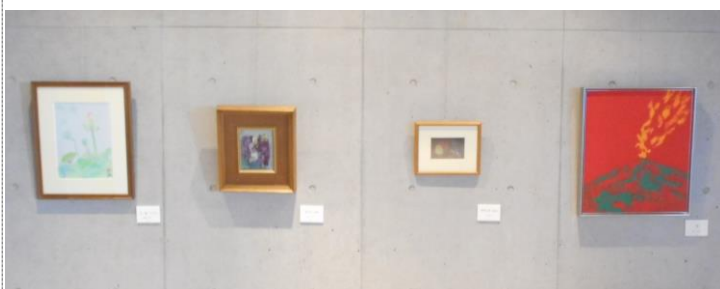

ゆとろぎ美術館

第36期
(令和2.2.2~3.26)

1階

2階

第36期の作品は、ゆとろぎ所蔵作品160点の中から22点の作品を選んで展示しております。

作品は、1階ロビーと2階の廊下にございますので、どうぞご覧ください。

※ 「ゆとろぎ美術館」とは、市民の皆様が身近に芸術作品を感じられるよう、生涯学習センターゆとろぎを美術館に見立て、多摩地区のアーティストにご協力いただき展示しております。