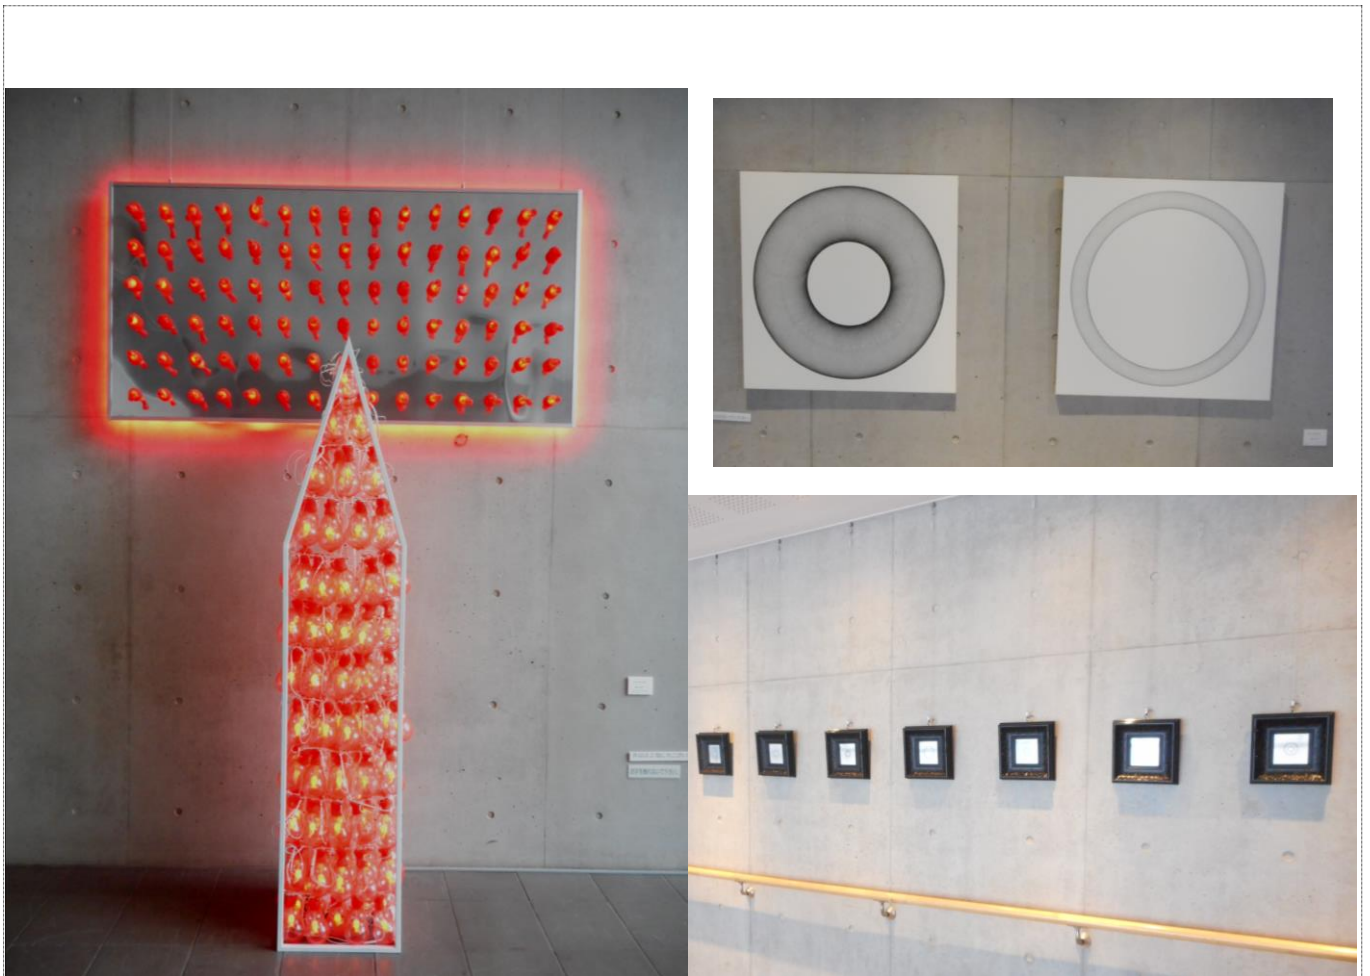

貴俵秀行 Light and Light 展

展示会場

1階ロビー・2階廊下

展示作家

貴俵秀行氏 (現代アーティスト)
杉並区在住

※「ゆとろぎ美術館」とは、市民の皆様が身近に芸術作品を感じられるよう、生涯学習センターゆとろぎを美術館に見立て、多摩地区のアーティストにご協力いただき、展示するものです。